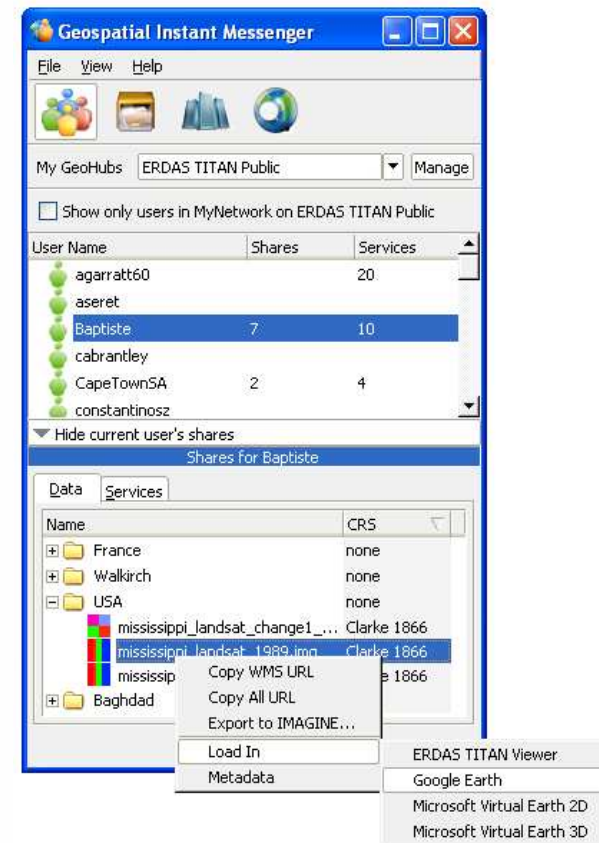

Szybko, łatwo, za darmo

- dostępny www.erdas.com/titan
- Pobieramy, instalujemy, publikujemy i używamy

www.erdas.com