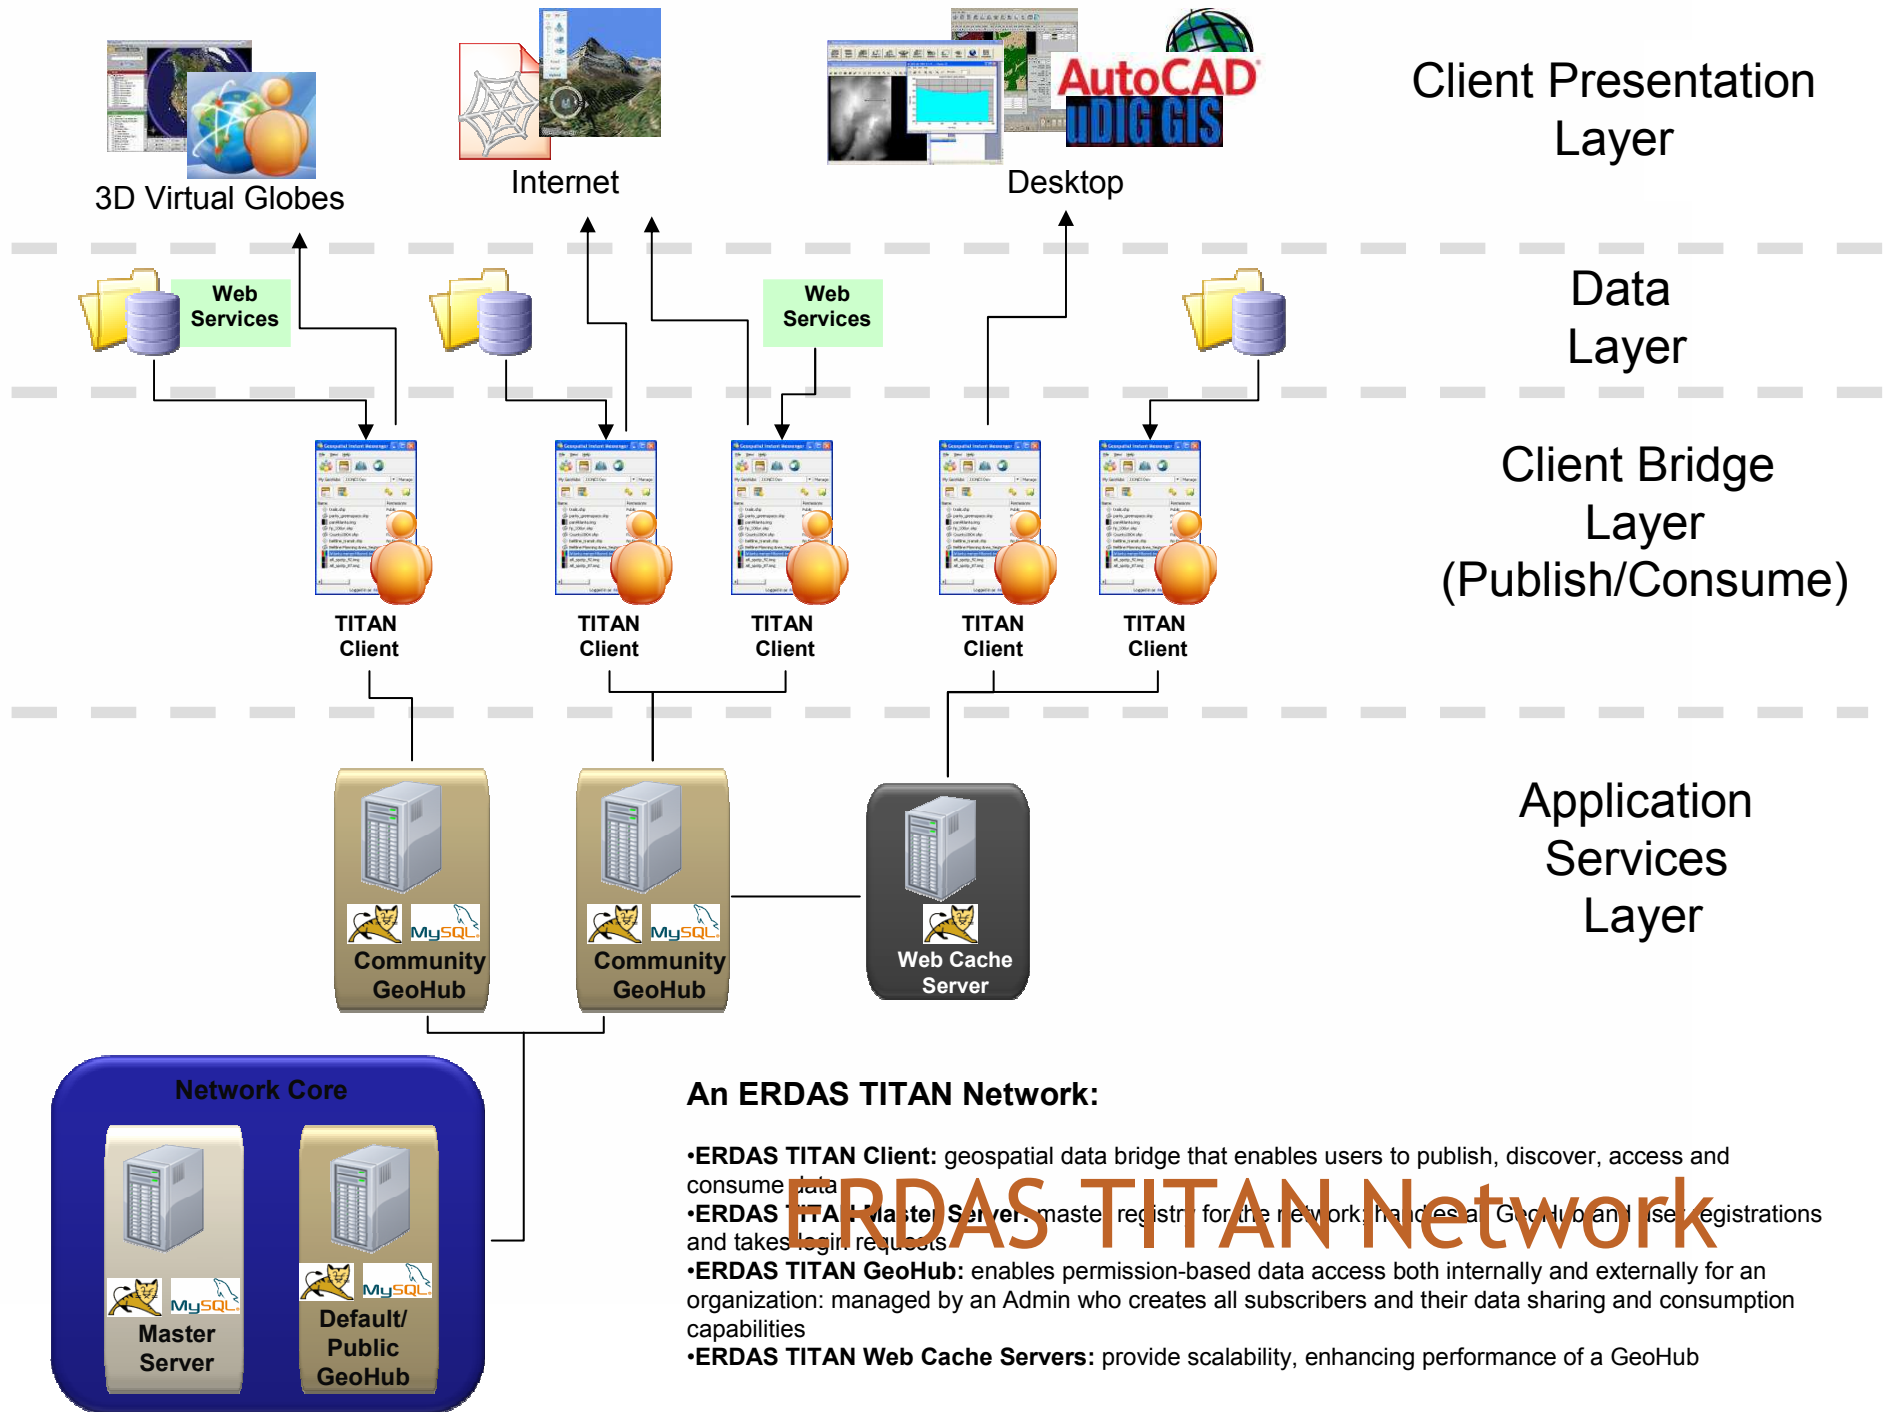

An ERDAS TITAN Network:

- •ERDAS TITAN Client: geospatial data bridge that enables users to publish, discover, access and consume data
- •ERDAS TITAN Master Server: master registry for the network; handles a GeoHub and user registrations and takes login requests
- •ERDAS TITAN GeoHub: enables permission-based data access both internally and externally for an organization; managed by an Admin who creates all subscribers and their data sharing and consumption capabilities
- •ERDAS TITAN Web Cache Servers: provide scalability, enhancing performance of a GeoHub

ERDAS TITAN Network