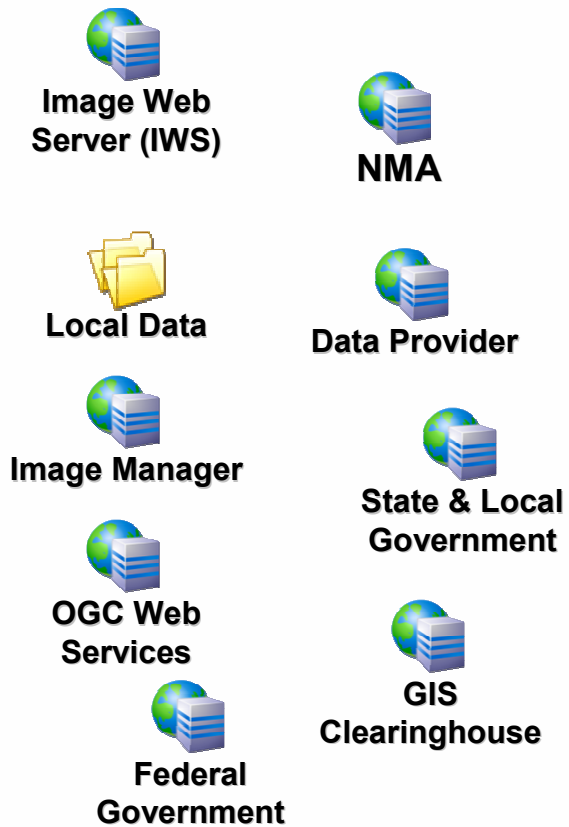

# ERDAS TITAN

Pozwala udostępniać i przeglądać dane.

- Rozwiązanie oparte na bezpiecznym publikowaniu danych
- Szybkie przeszukiwanie i przeglądanie na trójwymiarowym wirtualnym globusie
- Tworzenie danych, opisów które mogą być publikowane i przeglądane przez innych
- Prostota obsługi bez zaawansowanych szkoleń

## Data In

Geospatial Data  
Geospatial Web Services  
Location Based Content

## Data Out

Desktop, Internet,  
3D Virtual Globe  
applications

# Data zasilające system wiele źródeł danych ... jeden program