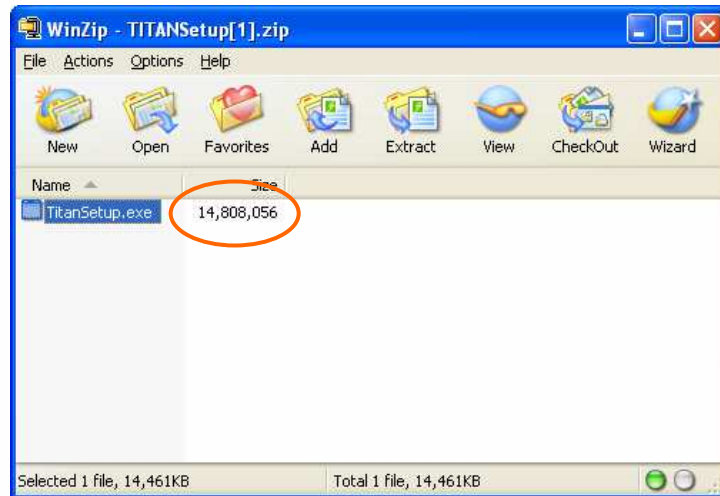

Szybko, łatwo, za darmo

- dostępny www.erdas.com/titan
- Pobieramy, instalujemy, publikujemy i używamy

www.erdas.com